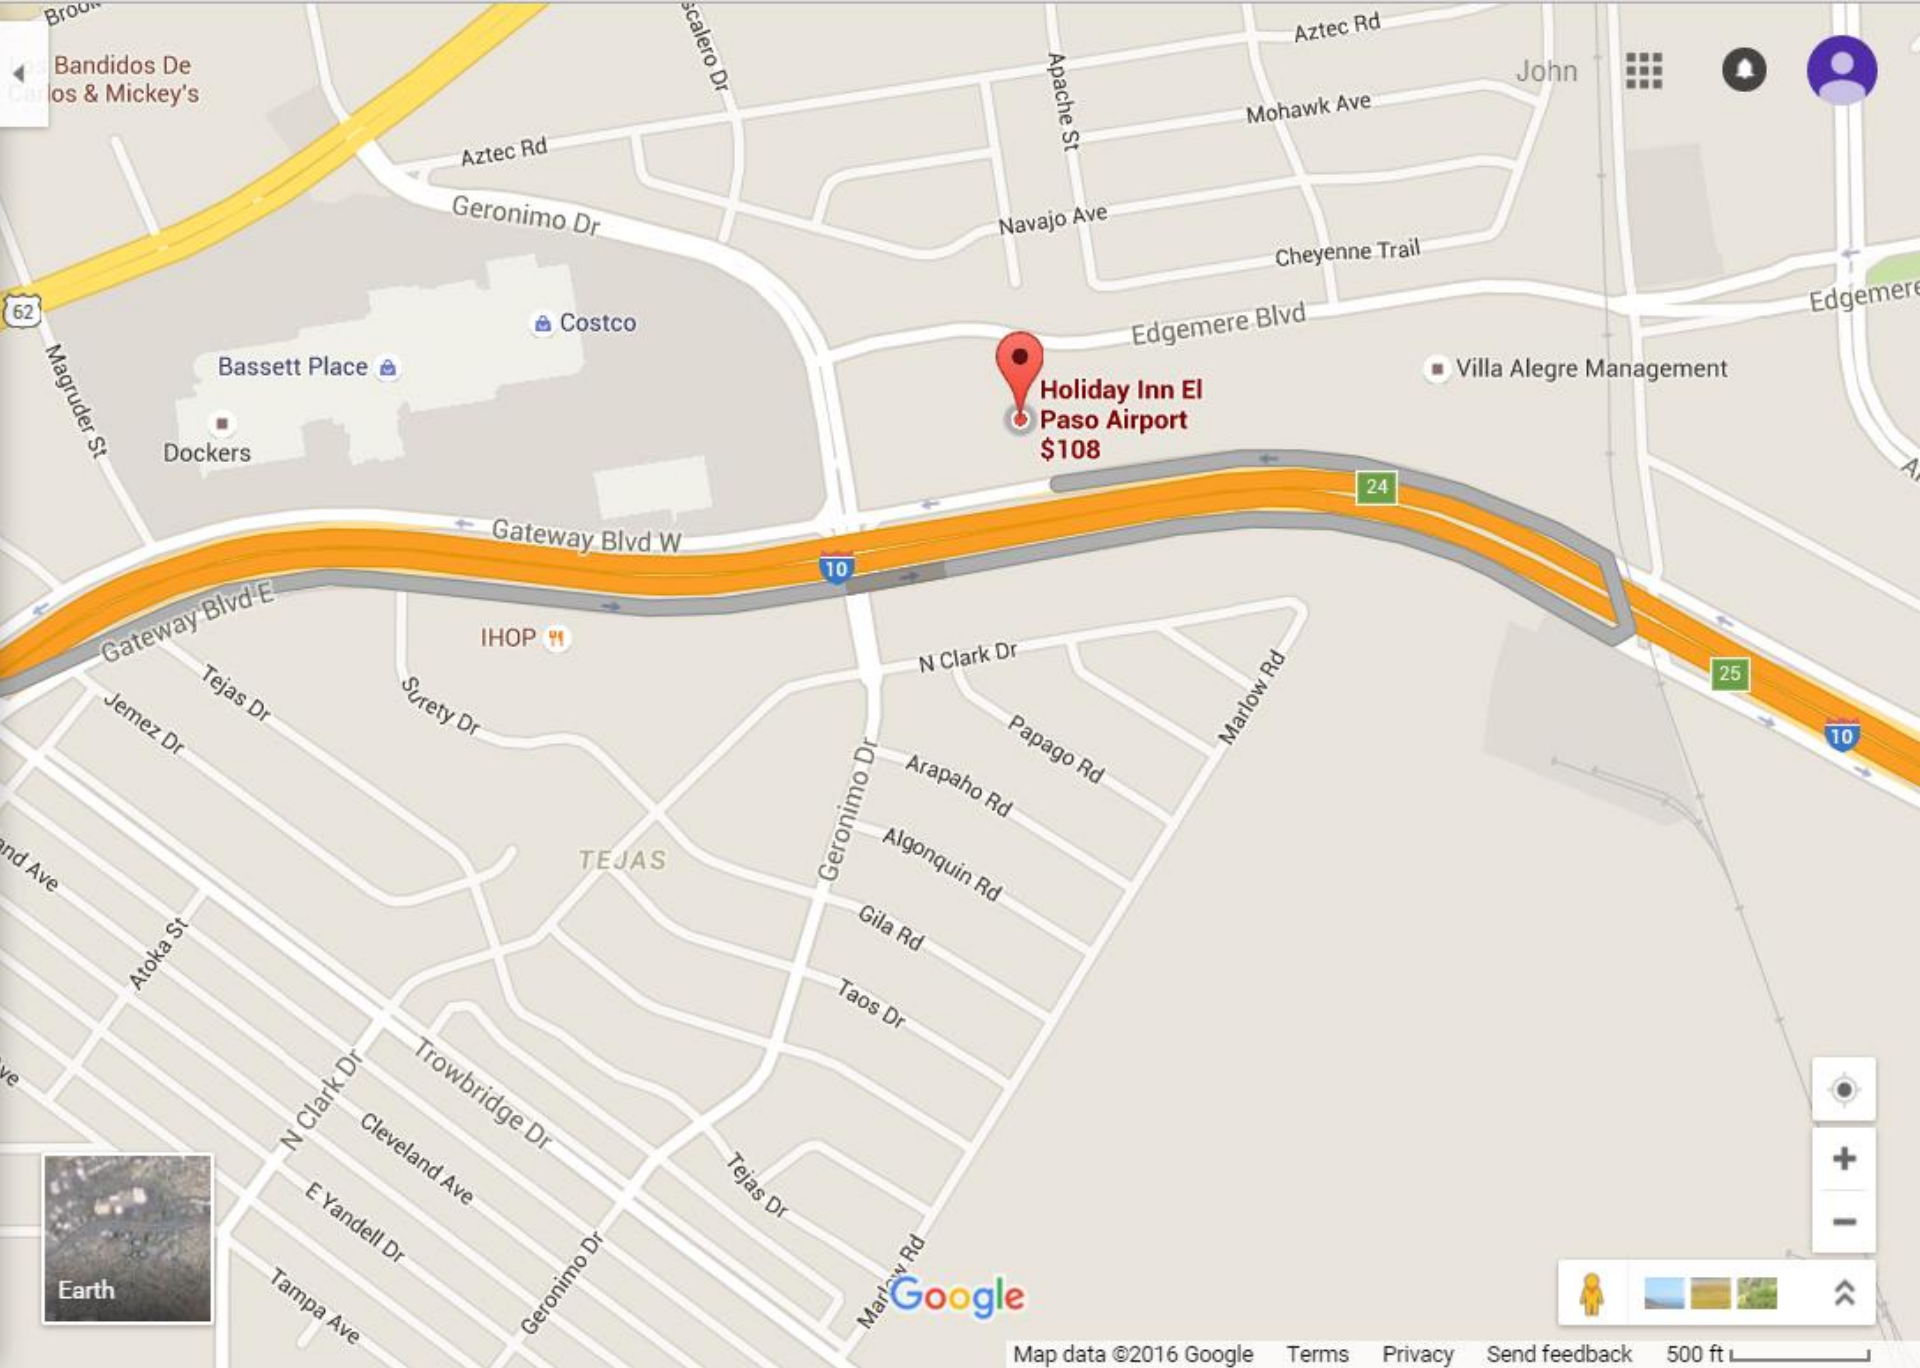

Google

Bandidos De Carlos & Mickey's

Aztec Rd

Geronimo Dr

Costco

Bassett Place

Dockers

Holiday Inn El Paso Airport
\$108

Villa Alegre Management

Gateway Blvd W

10

24

25

10

IHOP

N Clark Dr

Papago Rd

Marlow Rd

Arapaho Rd

Algonquin Rd

Gila Rd

Taos Dr

TEJAS

Geronimo Dr

Trowbridge Dr

Cleveland Ave

E Yandell Dr

Tampa Ave

N Clark Dr

Atoka St

Google

Earth